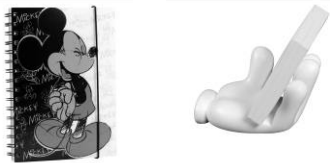

Ponchos

A partir de 6,50 €

PAPETERIE ET BUREAUTIQUE

Stylos et crayons Mickey

A partir de 2,00 €

Bloc note et post-it Mickey

A partir de 5 €

Pochette ordinateur portable

A partir de 16,50 €

DECORATION

Cadres et albums photo

A partir de 10.50 €

Tasses et mugs

A partir de 6,50 €

Réveils

A partir de 14 €