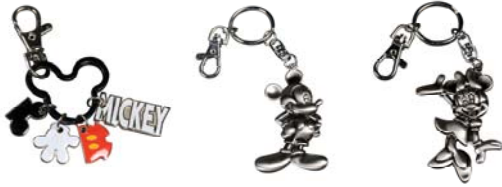

Ponchos

A partir de 8,00 €

PAPETERIE ET BUREAUTIQUE

Stylos et crayons Mickey

A partir de 2,40 €

Bloc note et post-it Mickey

A partir de 6,90 €

Pochette ordinateur portable

A partir de 19,90 €

DECORATION

Cadres et albums photo

A partir de 12,90 €

Tasses et mugs

A partir de 7,90 €

Réveils

A partir de 16,90 €

SOUVENIRS

Portes-clés

A partir de 3,90 €

SACS SHOPPING

A partir de 11,74 €

S, M, L - 500 ou 1000 unités

Peluches Mickey

A partir de 15,00 €